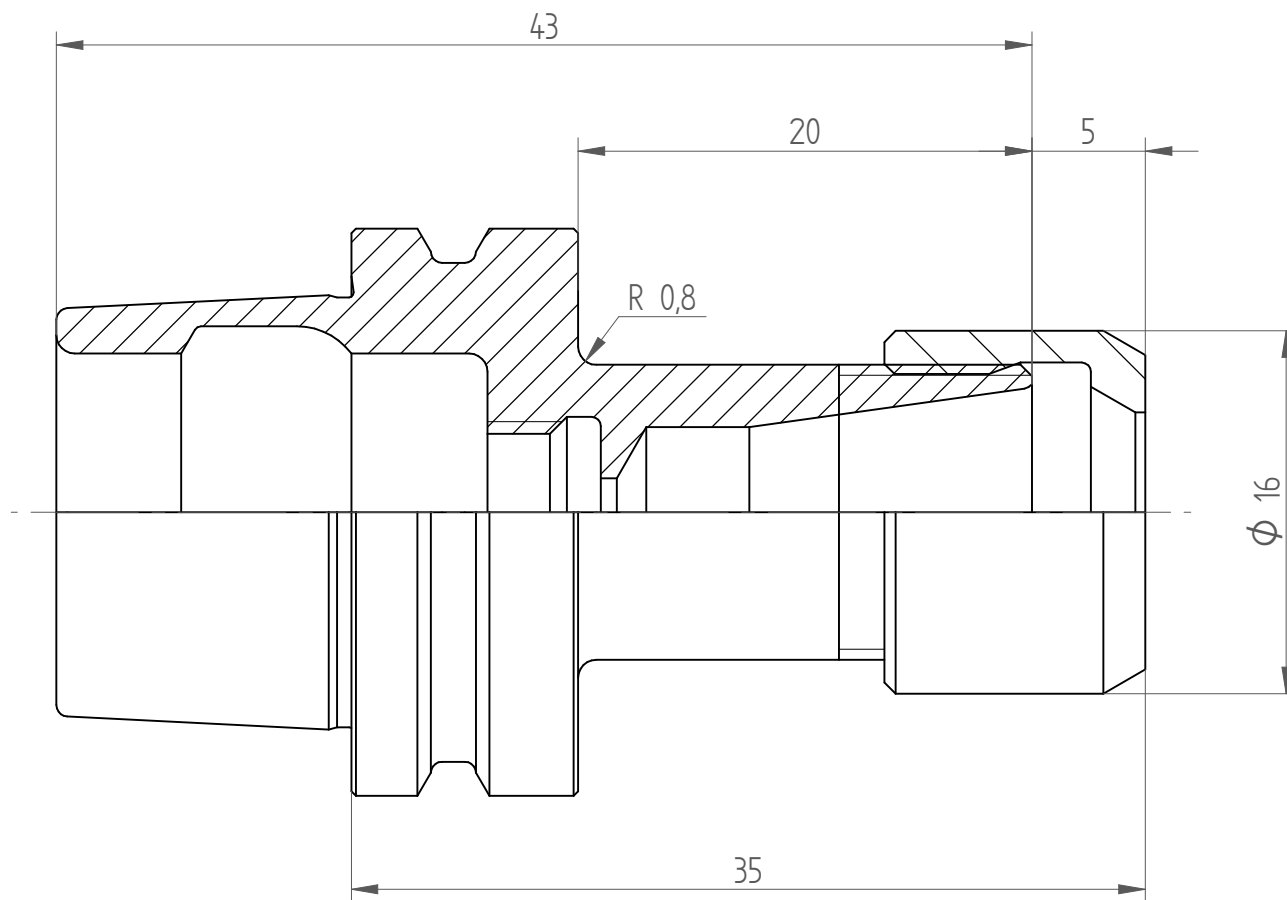

Swiss
Precision
Tools

REGO-FIX®

REGO-FIX AG
Obermattweg 60
4456 Tenniken / Switzerland

Phone +41 61 976 14 66
Fax +41 61 976 14 14
www.rego-fix.com

This is a non-controlled copy. All information given herein is subject to change without notice

The information given herein has been carefully checked and is believed to be correct. REGO-FIX, however, assumes no responsibility or liability for any errors, inaccuracies or omissions that may appear in this drawing

This document is subject to copyright laws. No part of this document may be reproduced or transmitted in any form or any means, electronic or mechanic, for any purpose, without the express written permission of REGO-FIX

Type : HSK-E25_ER11MSx035
Part No. : 252511109
Date : 15.09.2014
Scale : 3:1